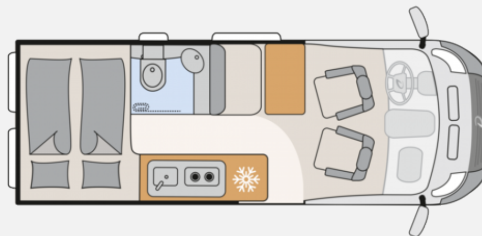

Exposé

Dethleffs Globetrail 600 DK Aufstelldach

53.999,- €

MwSt. ausweisbar

Fahrzeug

Grundriss