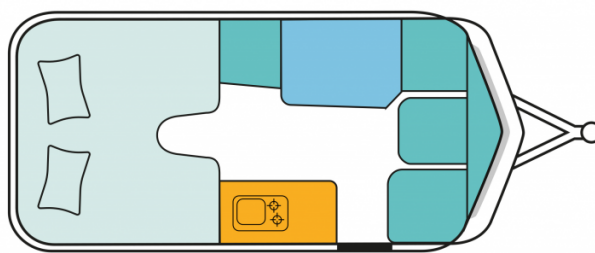

## Hymer Eriba Touring 542

**32.990,- €**

MwSt. ausweisbar

Fahrzeug

Grundriss

Technische Daten

<b>Modell-/Baujahr</b>	2024
<b>Erstzulassung</b>	10.05.2024
<b>verfügbar ab</b>	10.11.2024
<b>Anzahl der Achsen</b>	1
<b>Anzahl Schlafplätze</b>	3
<b>Gesamtlänge</b>	599 cm
<b>Gesamtbreite</b>	210 cm
<b>Höhe</b>	227 cm
<b>Innenhöhe</b>	195 cm
<b>Masse in fahrber. Zustand</b>	1120 kg
<b>techn. zul. Gesamtmasse</b>	1400 kg
<b>Zuladung</b>	280 kg
<b>Infrastruktur</b>	Küche WC
<b>Liegeflächen</b>	Bug (73/60 x 198) Heck (198x190)
<b>Heizung</b>	Truma Gasheizung
<b>Kühlschrankvolumen</b>	81 l
<b>Wasservorrat</b>	30 l
<b>Polster</b>	Memphis
<b>Steckdosen 230V</b>	3
<b>Vorbesitzer</b>	1
<b>Farbe</b>	silber
	TÜV neu
	Einzelbett