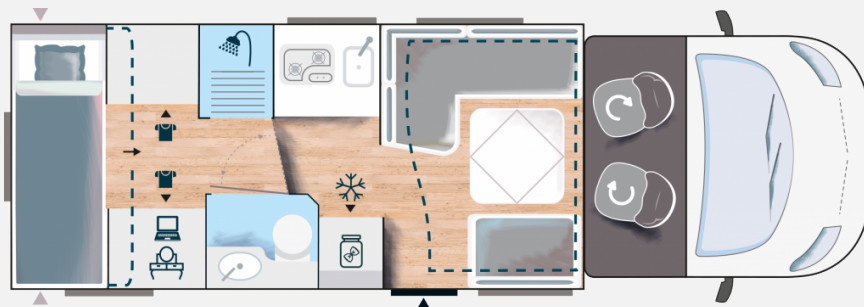

## Challenger Teilintegriert 384 Etape Edition 2024 HomeOffice Hubbett Arctic

**76.490,- €**

MwSt. ausweisbar

Fahrzeug

Grundriss

Technische Daten

<b>Modell-/Baujahr</b>	2024
<b>Leistung</b>	103 KW / 140 PS
<b>Umweltplakette</b>	grün
<b>Schadstoffklasse/-norm</b>	Euro 6d
<b>Basisfahrzeug</b>	Peugeot
<b>Getriebe</b>	Schaltgetriebe
<b>Anzahl Schlafplätze</b>	6
<b>Gesamtlänge</b>	726 cm
<b>Gesamtbreite</b>	235 cm
<b>Höhe</b>	292 cm
<b>Aufbauart</b>	Teilintegriert
<b>techn. zul. Gesamtmasse</b>	3500 kg
<b>Infrastruktur</b>	Küche WC
<b>Kraftstoff</b>	Diesel
<b>Farbe</b>	weiß
	Mittelsitzgruppe
	Hubbett, Doppelbett quer