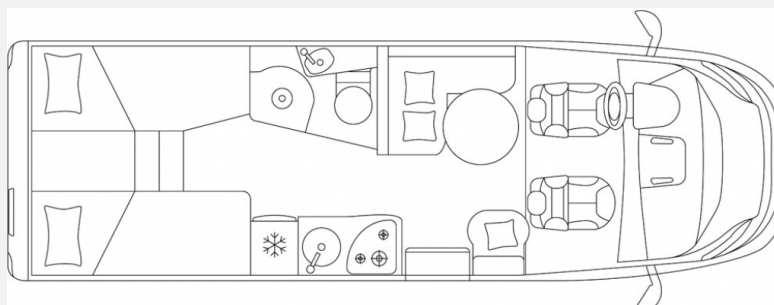

Dethleffs

THORWESTEN

Reisemobile aus besten Händen.

Grundriss

Technische Daten

Modell-/Baujahr	2024
Leistung	103 KW / 140 PS
Schadstoffklasse/-norm	Euro 6d
Basisfahrzeug	Fiat Ducato
Motordetails	2,2 l MultiJet
Getriebe	Automatik
Anzahl Schlafplätze	4
Gesamtlänge	699 cm
Gesamtbreite	225 cm
Höhe	296 cm
Aufbauart	Teilintegriert
Masse in fahrber. Zustand	3161 kg
techn. zul. Gesamtmasse	4250 kg
Zuladung	1089 kg
Sitze mit Gurt	4
Radstand	380 cm
Anhängerlast (gebremst)	2000 kg
Kraftstoff	Diesel
Heizung	Truma Combi 6
Kühlschrankvolumen	140.00 l
Wasservorrat	120 l
Abwassertankvolumen	100 l
Polster	Parma
Steckdosen 230V	4
Steckdosen 12V	2
	TÜV neu
	Einzelbett, Alkoven/Hubbett

Beschreibung

Listenpreis inkl. Vorfracht und Sonderausstattung 105.590,- - Abverkauf-Aktion gültig bei Kauf bis zum 14.09.24 Sonderpreis 87.900,-

- Fahrgestell Fiat Ducato Heavy 4.250 kg
- Motor Fiat 2,2, 140 PS, Heavy Duty
- Automatikgetriebe 9-Gang
- Alufelgen 16 Zoll
- Kraftstofftank 90 l
- Chassis Paket (Radiobedienung am Lenkrad, Antenne DAB, Vorbereitung für DAB-Autoradio und Lautsprecher im Fahrerhaus, Traction+, Hill Descent)
- Chassis Design Paket (Kühlergrill mit schwarzem Designrahmen, Lenkrad und Schaltknauf in Echtleder, Scheinwerfer mit schwarzem Rahmendesign, Armaturenbrettveredlung mit Techno-Trim Design, Fiat-Originalteil)
- Komfort Paket Ecovip L (Fahrerhausteppich, Fenster im Bad, Verdunklungsplissee Fahrerhaus (für Front- und Seitenscheiben), Holzeinlage für Duschwanne, Vorbereitung Rückfahrkamera)
- Tagfahrlicht LED
- Hubbett, elektrisch, über der Sitzgruppe
- Gasbackofen über dem Kühlschrank
- Fahrradträger Laika, klappbar, für 3 Fahrräder
- Gassteckdose, außen
- Gasregler mit Umschaltautomatik + Enteisierungsvorrichtung und Fernbedienung (DuoControl + EisEx) Serie: MonoControl
- Möbeldesign "Pero Toscano"