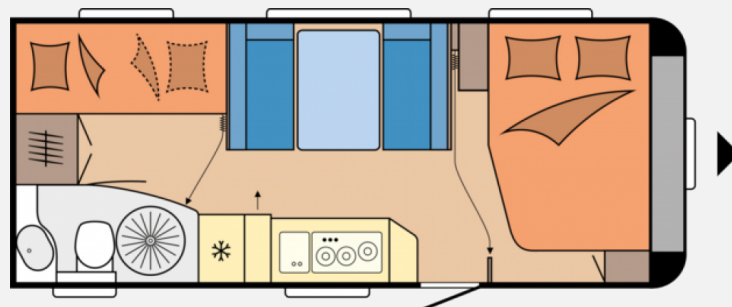

Exposé

Hobby De Luxe 545 KMF -Modell 2023 - ehem. Miete

26.790,- €

MwSt. ausweisbar

Fahrzeug

Grundriss

Technische Daten

Modell-/Baujahr	2023
Erstzulassung	04.04.2023
Anzahl der Achsen	1
Anzahl Schlafplätze	5
Gesamtlänge	743 cm
Gesamtbreite	250 cm
Höhe	264 cm
Innenhöhe	195 cm
Umlaufmaß	1003 cm
Aufbaulänge	626 cm
techn. zul. Gesamtmasse	2000 kg
Auflastung	2000 kg
Infrastruktur	Küche WC
Liegeflächen	Bug (200x138/ 109) Seite (198x112) Etagenbett (2 x 185x70)
Heizung	TRUMA Combi 6
Kühlschrankvolumen	121 l
Gefriervolumen	12 l
Wasservorrat	47 l
Abwassertankvolumen	24 l
Vorbesitzer	1
Farbe	weiß
	TÜV neu, ehem. Mietfahrzeug
	Seitensitzgruppe
	Doppel-/franz. Bett, Etagenbett