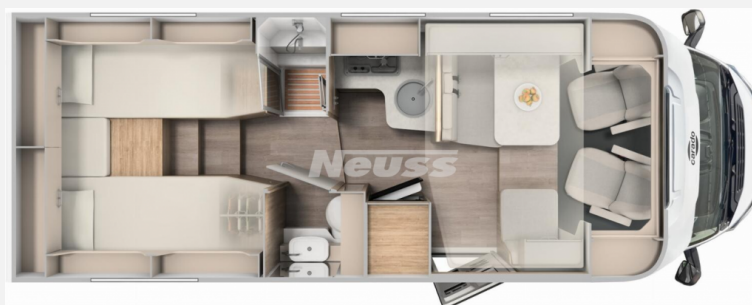

Exposé

Sunlight Adventure T 68

73.500,- €

MwSt. ausweisbar

Fahrzeug

Grundriss

Technische Daten

Modell-/Baujahr	2024
Leistung	121 KW / 165 PS
Umweltplakette	grün
Schadstoffklasse/-norm	Euro 6d
Basisfahrzeug	Citroen Jumper
Motordetails	2.2 BlueHDI
Getriebe	Schaltgetriebe
Antriebsart	Frontantrieb
Anzahl Schlafplätze	4
Gesamtlänge	740 cm
Gesamtbreite	232 cm
Höhe	293 cm
Innenhöhe	210 cm
Aufbauart	Teilintegriert
Masse in fahrber. Zustand	3013 kg
techn. zul. Gesamtmasse	3500 kg
Zuladung	487 kg
Infrastruktur	WC
Liegeflächen	Einzelbett (210x80+ 215x80) Hubbett (195x140/ 110)
Sitze mit Gurt	4
Radstand	404 cm
Kraftstoff	Diesel
Heizung	Truma Combi
Polster	Adventure
Steckdosen 230V	5
Steckdosen USB	4
Farbe	grau
	Seitensitzgruppe
	Einzelbett, Hubbett

Beschreibung

- Adventure Edition (Citroën Jumper 3.500 kg - 2.2 Blue HDI - 103 kW / 140 PS Euro 6D - 6-Gang-Schaltgetriebe, Chassisfarbe Weiß, Stoßfänger lackiert, 16 Zoll Alufelgen für Light-Chassis, Wohnwelt Adventure, Adventure Abklebung, Fenster in T-Haube, Rahmenfenster, 2. Außenstauraumklappe, Großer Kühlschrank 156 l mit separatem Frosterfach 29 l, Bettenumbau Einzelbett zu Doppelbett, Design Applikation Heck, Paket One Black (Markise, Fahrradträger 3-fach), Basic-Paket (Bridge Light, Komfort Eingangstür mit Fenster, Fliegengittertür (einteilig), Panoramadachhaube über Küche, Klarglasdachhaube 40 x 40, Kabelvorbereitung für Rückfahrkamera), Chassis-Paket (Lenkrad und Schaltknauf in Lederausführung, LED-Tagfahrlichtstreifen, Multifunktionslenkrad)
- Citroën Jumper 3.500 kg 2.2 Blue HDI - 121 kW / 165 PS EURO 6D - 6-Gang-Schaltgetriebe
- Reifenluftdrucksensor
- Chassisfarbe Graphit Grau Metallic inkl. Seitenwand in Silberglattblech
- Hubbett mit Klima-Plux-Elementen
- Holzrost in der Dusche
- faltverdunkelung
- TV-Paket (22" Flachbildschirm + Halter, Teleco Flatsat Classic 65)
- Wohnwelt Adventure