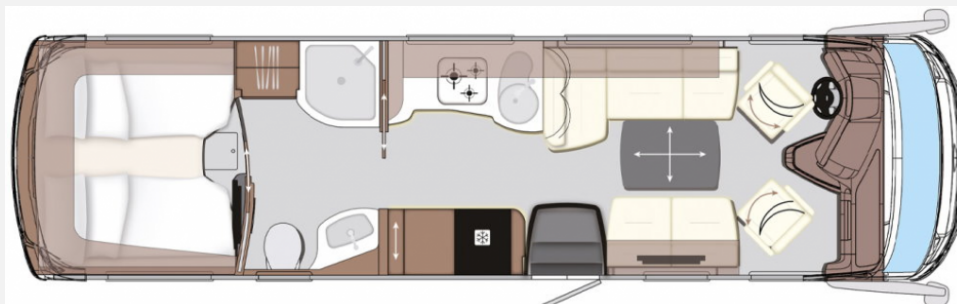

Wohnmobile Oeste

Ihre Freizeit - bei uns in guten Händen

Technische Daten

Modell-/Baujahr	2024
Anzahl der Achsen	2
Leistung	154 KW / 210 PS
Umweltplakette	grün
Schadstoffklasse/-norm	Euro 6e
Basisfahrzeug	Iveco Daily
Motordetails	70C21, 4-Zylinder, 3,0 Ltr.
Getriebe	Automatik
Antriebsart	Heckantrieb
Anzahl Schlafplätze	4
Gesamtlänge	927 cm
Gesamtbreite	242 cm
Höhe	354 cm
Aufbauart	Integriert
Leergewicht	5675 kg
Masse in fahrber. Zustand	6691 kg
techn. zul. Gesamtmasse	7490 kg
Zuladung	799 kg
Auflastung	7490 kg
Infrastruktur	Küche WC
Liegeflächen	alternativ (200 x 190/130) Heck (2x 200 x 106)
Sitze mit Gurt	4
Anhängerlast (gebremst)	3000 kg
Anhängerlast (ungebremst)	750 kg
Kraftstoff	Diesel
Heizung	Alde C 3030
Kühlschrankvolumen	177 l
Wasservorrat	400 l
Abwassertankvolumen	300 l
Ladegerät	150 A
Batterie	400 Ah
Polster	Leder VANILLE
Steckdosen 230V	8
Steckdosen USB	6
Führerscheinklasse	C1
Farbe	weiß
	Mittelsitzgruppe, L-Sitzgruppe