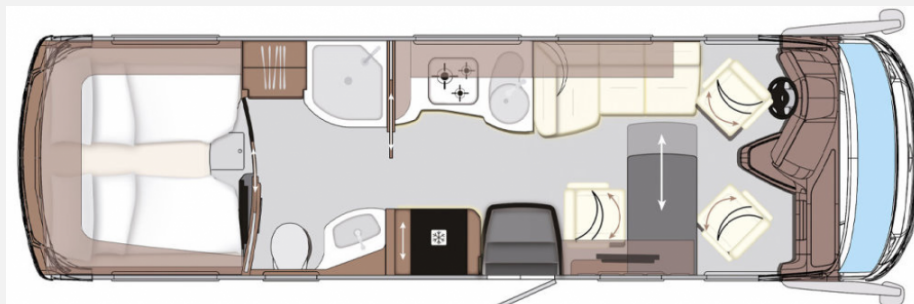

Wohnmobile Oeste

Ihre Freizeit - bei uns in guten Händen

Exposé

Concorde Charisma 860 LI Bar-Version, BirdView, Stützen

481.180,- €

MwSt. ausweisbar

Fahrzeug

Grundriss