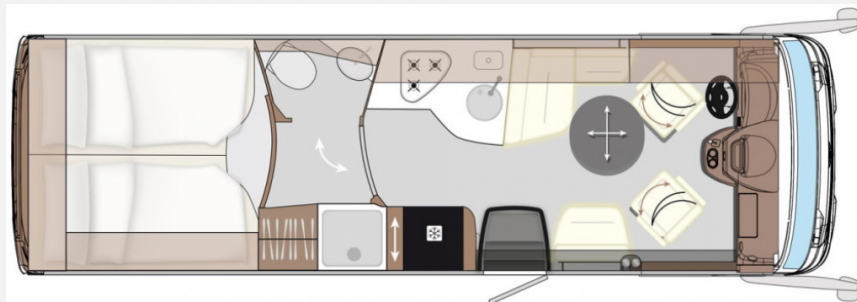

Wohnmobile Oeste

Ihre Freizeit - bei uns in guten Händen

Technische Daten

Modell-/Baujahr	2024
Anzahl der Achsen	2
Leistung	154 KW / 210 PS
Umweltplakette	grün
Schadstoffklasse/-norm	Euro 6e
Basisfahrzeug	Iveco Daily
Motordetails	50C21, 4-Zylinder, 3,0 Ltr.
Getriebe	Automatik
Antriebsart	Heckantrieb
Anzahl Schlafplätze	3
Gesamtlänge	799 cm
Gesamtbreite	233 cm
Höhe	321 cm
Aufbauart	Integriert
Leergewicht	4185 kg
Masse in fahrber. Zustand	4975 kg
techn. zul. Gesamtmasse	5600 kg
Zuladung	625 kg
Infrastruktur	Küche WC
Liegeflächen	Heck (2x 200 x 101)
Sitze mit Gurt	4
Anhängerlast (gebremst)	3000 kg
Anhängerlast (ungebremst)	750 kg
Kraftstoff	Diesel
Heizung	Alde Warmwasser-Zentralheizung
Kühlschrankvolumen	177 l
Wasservorrat	270 l
Wasservorrat (inkl. Boiler)	270 l
Abwassertankvolumen	230 l
Batterie	140 Ah
Polster	Leder COCO
Steckdosen 230V	5
Steckdosen USB	4
Führerscheinklasse	C1
Farbe	weiß
	Mittelsitzgruppe, L-Sitzgruppe
	Einzelbett