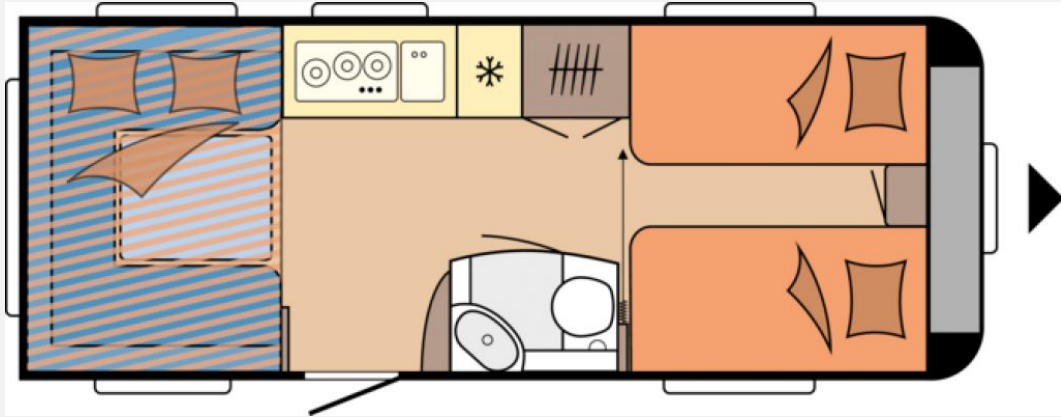

## Technische Daten

<b>Modell-/Baujahr</b>	2024
<b>Anzahl der Achsen</b>	1
<b>Anzahl Schlafplätze</b>	6
<b>Gesamtlänge</b>	754 cm
<b>Gesamtbreite</b>	230 cm
<b>Höhe</b>	264 cm
<b>Innenhöhe</b>	195 cm
<b>Umlaufmaß</b>	1012 cm
<b>Aufbaulänge</b>	635 cm
<b>Leergewicht</b>	1567 kg
<b>techn. zul. Gesamtmasse</b>	2000 kg
<b>Auflastung</b>	173 kg
<b>Infrastruktur</b>	Küche WC
<b>Liegeflächen</b>	Hubbett (200x129) Bug (2 x 193x82) Heck (203x160)
<b>Heizung</b>	TRUMA S-3004
<b>Kühlschrankvolumen</b>	133 l
<b>Gefriervolumen</b>	29 l
<b>Wasservorrat</b>	25 l
<b>Batterie</b>	85 Ah
<b>Polster</b>	Serie
<b>Steckdosen 230V</b>	5
<b>Steckdosen 12V</b>	1
<b>Steckdosen USB</b>	2
<b>Farbe</b>	weiß
	Rundsitzgruppe
	Einzelbett, Hubbett