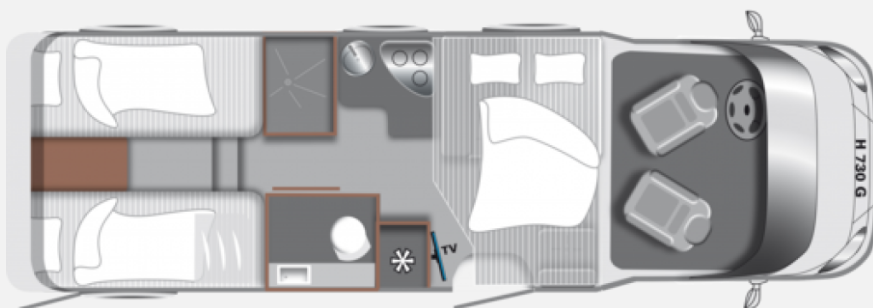

Exposé

LMC Tourer Lift H 730 G FIAT, MJ 24

61.999,- €

MwSt. ausweisbar

Fahrzeug

Grundriss

Technische Daten

Modell-/Baujahr	2024
Anzahl der Achsen	2
Leistung	103 KW / 140 PS
km Stand	29000 km
Schadstoffklasse/-norm	Euro 6
Basisfahrzeug	FIAT Ducato
Motordetails	Fiat 2,2 Multi-Jet - 103kW (140PS) - EURO6
Getriebe	Schaltgetriebe
Anzahl Schlafplätze	4
Gesamtlänge	737 cm
Gesamtbreite	232 cm
Höhe	280 cm
Innenhöhe	198 cm
Aufbauart	Teilintegriert
Masse in fahrber. Zustand	3002 kg
techn. zul. Gesamtmasse	3500 kg
Infrastruktur	Küche WC
Liegeflächen	Seite (139x197) Heck (88 x 202) Heck (88 x 199)
Sitze mit Gurt	4
Kraftstoff	Diesel
Wasservorrat	100 l
Abwassertankvolumen	90 l
Batterie	95 Ah
Vorbesitzer	1
	Einzelbett, Hubbett