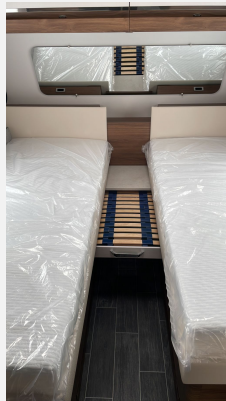

Verkäufer

MW-Caravanning
Herr Heinrich Meyer
Romantische Straße 17
86753 Möttingen

☎ +49 9083 - 969 90

FAX +49 9083 - 969 92 7

✉ info@mw-caravanning.de