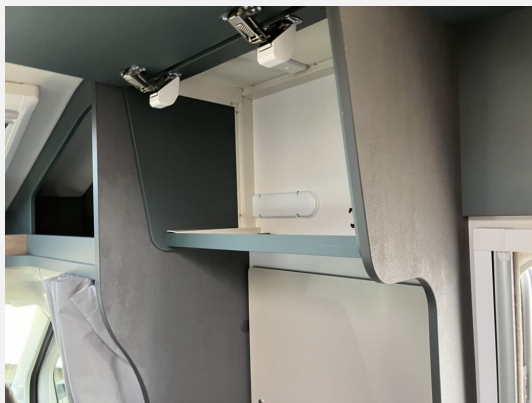

Verkäufer

Erwin Hymer Center Stuttgart
Team Erwin Hymer Center
Mahdentalstr. 84
71065 Sindelfingen

☎ +4970318699110

✉ caraworld@hymerstuttgart.dealerdesk.de