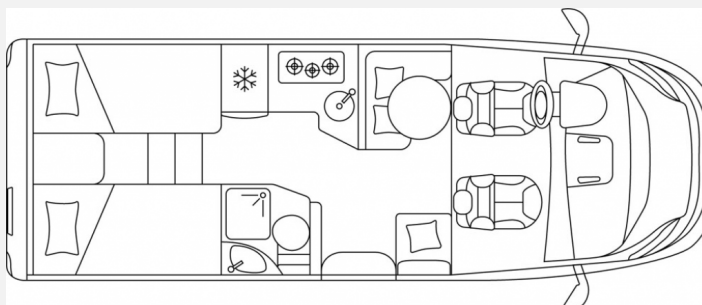

Exposé

Laika Kosmo L 319

83.390,- €

MwSt. ausweisbar

Fahrzeug

Grundriss

Technische Daten

Modell-/Baujahr	2024
Leistung	103 KW / 140 PS
Schadstoffklasse/-norm	Euro 6d
Basisfahrzeug	Fiat Ducato
Motordetails	2,2 l MultiJet
Getriebe	Schaltgetriebe
Anzahl Schlafplätze	2
Gesamtlänge	695 cm
Gesamtbreite	232 cm
Höhe	295 cm
Aufbauart	Teilintegriert
Masse in fahrber. Zustand	3010 kg
techn. zul. Gesamtmasse	3500 kg
Zuladung	490 kg
Sitze mit Gurt	4
Radstand	380 cm
Anhängerlast (gebremst)	2000 kg
Kraftstoff	Diesel
Heizung	Truma Combi 6
Kühlschrankvolumen	140.00 l
Wasservorrat	110 l
Abwassertankvolumen	90 l
Polster	Serie
Steckdosen 230V	3
Steckdosen 12V	1
	Einzelbett

Beschreibung

- Chassis Paket (Radiobedienung am Lenkrad, Antenne DAB, Vorbereitung für DAB-Autoradio und Lautsprecher im Fahrerhaus, Traction+, Hill Descent)
- Kraftstofftank 90 l, Fiat Fahrgestell
- Nebelscheinwerfer mit Kurvenlicht, Fiat-Originalteil
- Chassis Design Paket (Kühlergrill mit schwarzem Designrahmen, Lenkrad und Schaltknopf in Echtleder, Scheinwerfer mit schwarzem Rahmendesign, Armaturenbrettveredlung mit Techno-Trim Design, Fiat-Originalteil)
- TPMS Reifendruckkontrollsystem
- Fahrassistenz Paket (Autonomous Emergency Brake Control mit Pedestrian & Cyclist detection, Lane Control (Lane Support System), Rain & Dusk Sensor, Traffic Sign Recognition & High Beam Recognition)
- TV 22 LED, DVD, integr. Decoder, regulierb. TV-Halterung
- Markise 4,0 m, Gehäuse in schwarz
- Sat-Anlage 80 HD
- Komfort Paket Kosmo L (Duscheinlage aus Holz, Fahrerhausteppich, Dunstabzugshaube, Isolierter Abwassertank, Beheizter Abwassertank, T-Haube mit Skyview zum Öffnen, Schlafzimmerwände in Eco-Leder verkleidet, Ausziehkörbe und -schränke in der Küche, Premium XL-Aufbautür, mit Fernbedienung, Zentralverriegelung, Fenster, Verdunkelung, Ablagefach und Gasdruckstoßdämpfer, Vorbereitung Rückfahrkamera, Auf den Wohnraum abgestimmte Sitzbezüge)