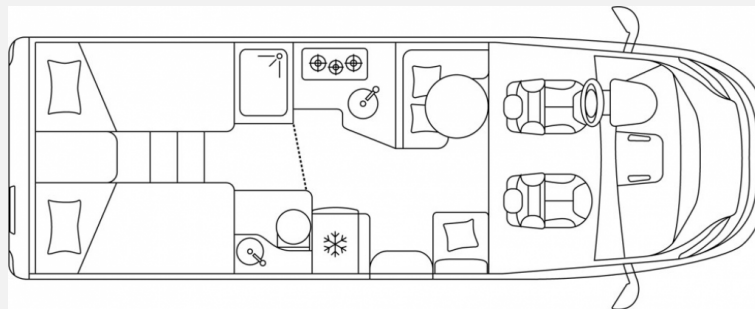

Exposé

Laika Kosmo L 409

94.550,- €

MwSt. ausweisbar

Fahrzeug

Grundriss

Technische Daten

Modell-/Baujahr	2024
Leistung	103 KW / 140 PS
Schadstoffklasse/-norm	Euro 6d
Basisfahrzeug	Fiat Ducato
Motordetails	2,2 l MultiJet
Getriebe	Schaltgetriebe
Anzahl Schlafplätze	2
Gesamtlänge	740 cm
Gesamtbreite	232 cm
Höhe	295 cm
Aufbauart	Teilintegriert
Masse in fahrber. Zustand	3216 kg
techn. zul. Gesamtmasse	4250 kg
Zuladung	1034 kg
Sitze mit Gurt	4
Radstand	404 cm
Anhängerlast (gebremst)	2000 kg
Kraftstoff	Diesel
Heizung	Truma Combi 6 E
Kühlschrankvolumen	140.00 l
Wasservorrat	110 l
Wasservorrat (ink Boiler)	20 l
Abwassertankvolumen	90 l
Polster	Parma
Steckdosen 230V	4
Steckdosen 12V	1
	Einzelbett, Alkoven/Hubbett