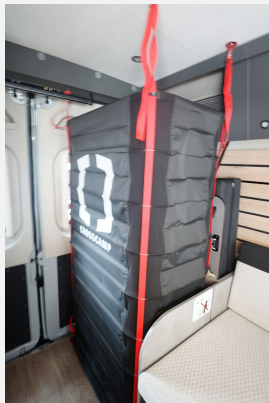

Verkäufer

Hymer Zentrum B1 Dhonau GmbH
Hymer-Zentrum B1 Dhonau GmbH Fahrzeugverkaufsteam
Kölner Str. 35 - 37 (Kreuzung B1 / B223)
45481 Mülheim an der Ruhr

☎ +49-(0)208-48429-25

☎ +49-(0)208-48429-29

✉ caraworld@transfer.syscara.com