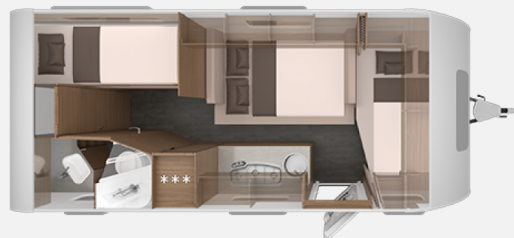

Exposé

**Knaus Sport 500 KD Nr.: 3908**

**27.890,- €**

MwSt. ausweisbar

Fahrzeug

Grundriss

Technische Daten

<b>Anzahl der Achsen</b>	1
<b>Anzahl Schlafplätze</b>	5
<b>Gesamtlänge</b>	731 cm
<b>Gesamtbreite</b>	232 cm
<b>Höhe</b>	257 cm
<b>Innenhöhe</b>	196 cm
<b>Umlaufmaß</b>	960 cm
<b>Aufbaulänge</b>	595 cm
<b>Masse in fahrber. Zustand</b>	1288 kg
<b>techn. zul. Gesamtmasse</b>	1700 kg
<b>Infrastruktur</b>	Küche WC
<b>Liegeflächen</b>	Bug (206x134/122) Mitte (196x95) Etagenbett (188x70; 186X76)
<b>Kühlschrankvolumen</b>	142 l
<b>Wasservorrat</b>	45 l
<b>Polster</b>	Active Rock
<b>Steckdosen 230V</b>	5
<b>Steckdosen USB</b>	2
<b>Farbe</b>	weiß
	Seitensitzgruppe
	Etagenbett, Doppelbett quer

### SONDERAUSSTATTUNG:

Aufbautür: KNAUS PREMIUM  
 Auflastung auf 1.700 kg\*\*\* (1.700 kg-Fahrwerk)  
 Combi-Außensteckdose (Strom + TV)  
 TV-Halter  
 Stimmungsvolle Ambientebeleuchtung  
 Steckdosen Plus-Paket  
 Auszug/Verbreiterung für Bettumbau inkl. Ausgleichspolster  
 Wandverkleidung an der Seitenwand über Bett  
 Polster: ACTIVE ROCK  
 Spannbettuch-Set, passgenau zu Matratzenform