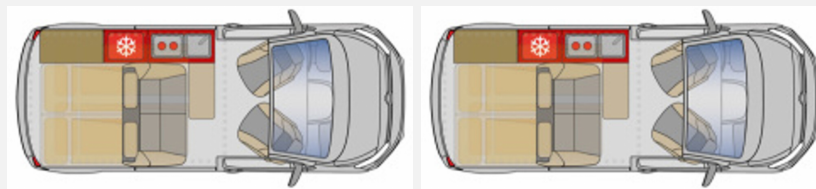

Exposé

Pössl Campster Citroen 180 PS

57.900,- €

MwSt. ausweisbar

Fahrzeug

Grundriss