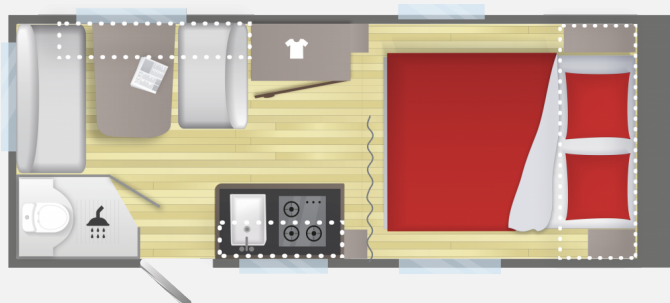

Exposé

Sterckeman Easy 460CP Dusche Queensbett 2024 Heizung

21.390,- €

MwSt. ausweisbar

Fahrzeug

Grundriss

Technische Daten

Modell-/Baujahr	2024
Anzahl der Achsen	1
Anzahl Schlafplätze	4
Gesamtlänge	670 cm
Gesamtbreite	210 cm
Höhe	258 cm
Innenhöhe	195 cm
Umlaufmaß	974 cm
Aufbaulänge	557 cm
Leergewicht	955 kg
Masse in fahrber. Zustand	972 kg
techn. zul. Gesamtmasse	1300 kg
Infrastruktur	Küche WC
Liegeflächen	Bug (138x195) Heck (125/86x190)
Heizung	Truma Gasheizung 3004
Kühlschrankvolumen	85 l
Wasservorrat	50 l
Abwassertankvolumen	30 l
Steckdosen 230V	4
Farbe	weiß
	Seitensitzgruppe
	Queensbett