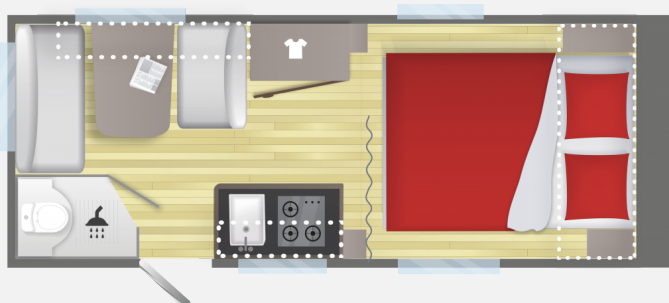

Exposé

Sterckeman Easy 460CP Dusche Queensbett 2024 Heizung

21.390,- €

MwSt. ausweisbar

Fahrzeug

Grundriss

Technische Daten

Modell-/Baujahr	2024
Anzahl der Achsen	1
Anzahl Schlafplätze	4
Gesamtlänge	670 cm
Gesamtbreite	210 cm
Höhe	258 cm
Innenhöhe	195 cm
Umlaufmaß	974 cm
Aufbaulänge	557 cm
Leergewicht	955 kg
Masse in fahrber. Zustand	972 kg
techn. zul. Gesamtmasse	1300 kg
Infrastruktur	Küche WC
Liegeflächen	Bug (138x195) Heck (125/86x190)
Heizung	Truma Gasheizung 3004
Kühlschrankvolumen	85 l
Wasservorrat	50 l
Abwassertankvolumen	30 l
Steckdosen 230V	4
Farbe	weiß
	Seitensitzgruppe
	Queensbett