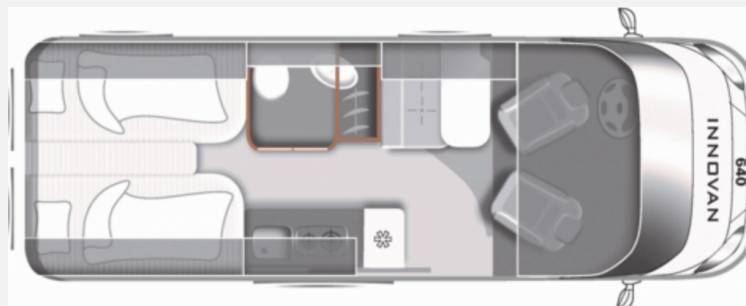

## Technische Daten

<b>Modell-/Baujahr</b>	2024
<b>Leistung</b>	103 KW / 140 PS
<b>Umweltplakette</b>	grün
<b>Schadstoffklasse/-norm</b>	Euro 6d
<b>Basisfahrzeug</b>	Fiat Ducato
<b>Motordetails</b>	2,2 l MultiJet
<b>Getriebe</b>	Schaltgetriebe
<b>Anzahl Schlafplätze</b>	2
<b>Gesamtlänge</b>	637 cm
<b>Gesamtbreite</b>	209 cm
<b>Höhe</b>	261 cm
<b>Innenhöhe</b>	190 cm
<b>Aufbauart</b>	Campervan
<b>Masse in fahrber. Zustand</b>	3063 kg
<b>techn. zul. Gesamtmasse</b>	3500 kg
<b>Zuladung</b>	437 kg
<b>Infrastruktur</b>	WC
<b>Liegeflächen</b>	Einzelbett (191x74+ 182x85)
<b>Sitze mit Gurt</b>	4
<b>Kraftstoff</b>	Diesel
<b>Heizung</b>	Truma Combi 4
<b>Kühlschrankvolumen</b>	69 l
<b>Wasservorrat</b>	100 l
<b>Abwassertankvolumen</b>	90 l
<b>Polster</b>	Wohnwelt Granit
	Seitensitzgruppe
	Einzelbett

## Beschreibung

- Lanzarote Grey
- Innovan Fiat Paket (Breite Einstiegsstufe, Aluminiumfelgen 16" , Traktion Plus, Multifunktionslenkrad, Stoßfänger in Wagenfarbe, Markise, Rückfahrkamera in 3ter Bremsleuchte, Duschwanneneinlage aus Holz, Dachhaube Midi-Heki 700 x 500 mm über Sitzgruppe, Duschausstattung (Brausekopf ausziehbar, Duschvorhang, Führungsschiene, Brausehalter), Fenster im Bad, Faltrollossystem Fahrerhaus, Kleiderstange in der Nasszelle, Fliegenschutztür, Drehplatte für Tischerverweiterung an der Sitzgruppe, Radiovorbereitung mit Lautsprechern und Dachantenne (DAB), Captain-Chair inkl. 2 Armlehnen, Lenkrad und Schaltknäuf in Lederausführung, Armaturenbrett mit Aluminium-Applikationen, Scheinwerfer mit schwarzem Rahmen, Kühlergrill schwarz glänzend, Abwassertank isoliert, Zusatzpolster für Notbett, TV-Vorbereitung, Abwassertank elektrisch beheizt)
- Indirekte Beleuchtung oberhalb und unterhalb der Hängeschränke
- Radio und Navigation