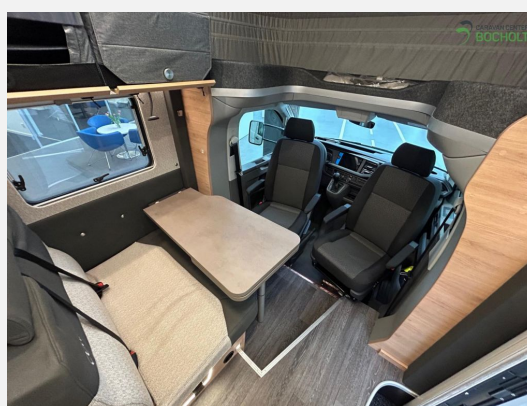

- 10 Jahre Dichtigkeitsgarantie, KNAUS ServiceBOX

Irrtümer und Änderungen vorbehalten

Bilder