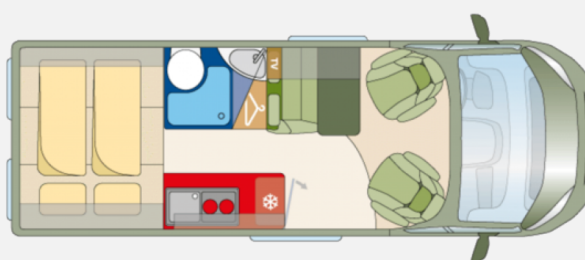

Exposé

Roadcar R 600 Pössl Messeaktion UVP 58.187,-

52.190,- €

MwSt. ausweisbar

Fahrzeug

Grundriss

Technische Daten

Modell-/Baujahr	2024
Anzahl der Achsen	2
Leistung	103 KW / 140 PS
Basisfahrzeug	Citroen Jumper 3,5 t Light
Motordetails	2.2 l BlueHDI, Euro 6d
Getriebe	Schaltgetriebe
Anzahl Schlafplätze	3
Gesamtlänge	599 cm
Gesamtbreite	205 cm
Höhe	258 cm
Innenhöhe	190 cm
Aufbauart	Campervan
techn. zul. Gesamtmasse	3500 kg
Auflastung	3500 kg
Infrastruktur	Küche WC
Liegeflächen	Seite (185x105/88) Heck (197x157/150)
Sitze mit Gurt	4
Kraftstoff	Diesel
Heizung	Truma Combi 4
Kühlschrankvolumen	90 l
Gefriervolumen	6.4 l
Wasservorrat	100 l
Abwassertankvolumen	92 l
Batterie	95 Ah
Polster	Serie
Farbe	weiß
	Doppel-/franz. Bett