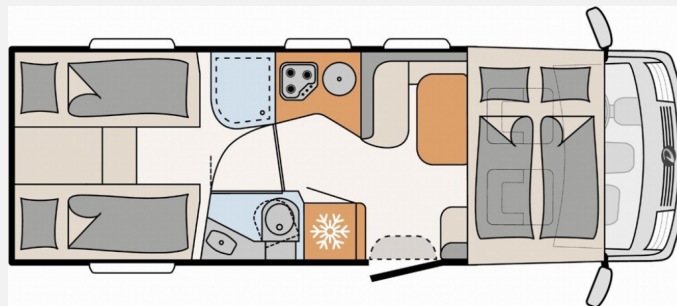

Hobby **KNAUS** MORELO NIESMANN +BISCHOFF **TABBERT** WEINSBERG

Grundriss

Technische Daten

Modell-/Baujahr	2020
Erstzulassung	03/2020
TÜV	04/2024
Leistung	103 KW / 140 PS
km Stand	26279 km
Schadstoffklasse/-norm	Euro 6d
Basisfahrzeug	Fiat Ducato
Motordetails	2,3 MJET
Getriebe	Schaltgetriebe
Anzahl Schlafplätze	4
Gesamtlänge	740 cm
Gesamtbreite	233 cm
Höhe	300 cm
Aufbauart	Integriert
Masse in fahrber. Zustand	3022 kg
techn. zul. Gesamtmasse	4250 kg
Zuladung	1228 kg
Sitze mit Gurt	4
Radstand	404 cm
Kraftstoff	Diesel
Heizung	Combi 6
Kühlschrankvolumen	190.00 l
Gefriervolumen	15.00 l
Wasservorrat	116 l
Abwassertankvolumen	90 l
Ladegerät	18.00 A
Batterie	95.00 Ah
Polster	Kunstleder / Stoff
Steckdosen 230V	6
Steckdosen 12V	1
	Einzelbett, Alkoven/Hubbett