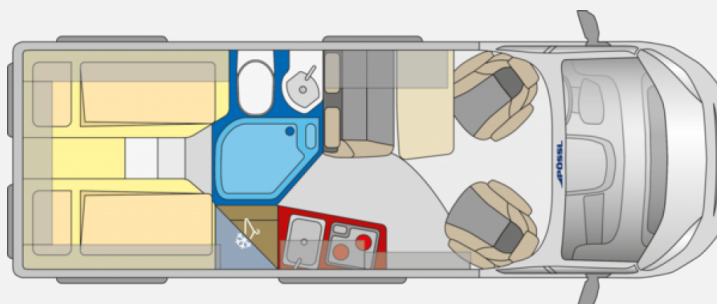

Exposé

Pössl D-Line Roadcruiser Messeaktion UVP 68.432,-

58.590,- €

MwSt. ausweisbar

Fahrzeug

Grundriss

Technische Daten

Modell-/Baujahr	2024
Anzahl der Achsen	2
Leistung	103 KW / 140 PS
Basisfahrzeug	Citroen Jumper
Motordetails	2.2 l BlueHDI; Euro 6D
Getriebe	Schaltgetriebe
Antriebsart	Frontantrieb
Anzahl Schlafplätze	2
Gesamtlänge	636 cm
Gesamtbreite	205 cm
Höhe	258 cm
Innenhöhe	191 cm
Aufbauart	Campervan
techn. zul. Gesamtmasse	3500 kg
Auflastung	3500 kg
Infrastruktur	Küche WC
Liegeflächen	Heck (198 / 193x190)
Sitze mit Gurt	4
Kraftstoff	Diesel
Heizung	Truma Combi 4
Kühlschrankvolumen	133 l
Wasservorrat	100 l
Abwassertankvolumen	92 l
Batterie	95 Ah
Polster	Marais
Farbe	grau
	Einzelbett

Sonderausstattung:

- Auflastung 3,5t Light auf 3,5t Heavy
- Eisengrau metallic
- Elegance-Ausführung
- Radvollblenden
- Schmutzfänger vorne und hinten
- Traction+
- Tischplatte alternativ
- Kühlschrank 133l Slimtower Absorber
- Deckenleuchte im Schlafraum
- Kamera für Rückfahrfunktion
- SAT-Anlage Vorbereitung
- Vorbereitung Flachbildschirm (Bildschirmhalter)
- Truma Bedienteil CP Plus
- Gas - Duo Control CS
- Fenster - Toilettenfenster