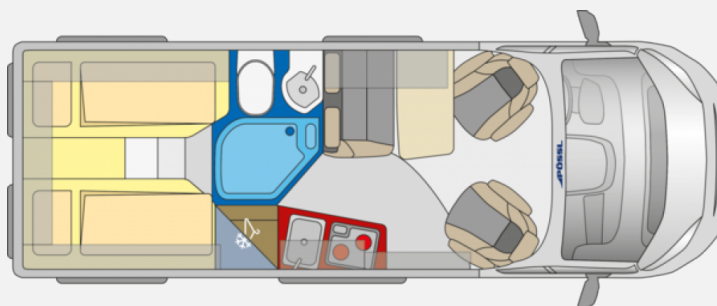

Exposé

Pössl D-Line Roadcruiser Messeaktion UVP 68.432,-

58.590,- €

MwSt. ausweisbar

Fahrzeug

Grundriss

Technische Daten

Modell-/Baujahr	2024
Anzahl der Achsen	2
Leistung	103 KW / 140 PS
Basisfahrzeug	Citroen Jumper
Motordetails	2.2 l BlueHDI; Euro 6D
Getriebe	Schaltgetriebe
Antriebsart	Frontantrieb
Anzahl Schlafplätze	2
Gesamtlänge	636 cm
Gesamtbreite	205 cm
Höhe	258 cm
Innenhöhe	191 cm
Aufbauart	Campervan
techn. zul. Gesamtmasse	3500 kg
Auflastung	3500 kg
Infrastruktur	Küche WC
Liegeflächen	Heck (198 / 193x190)
Sitze mit Gurt	4
Kraftstoff	Diesel
Heizung	Truma Combi 4
Kühlschrankvolumen	133 l
Wasservorrat	100 l
Abwassertankvolumen	92 l
Batterie	95 Ah
Polster	Marais
Farbe	grau
	Einzelbett

Sonderausstattung:

- Auflastung 3,5t Light auf 3,5t Heavy
- Eisengrau metallic
- Elegance-Ausführung
- Radvollblenden
- Schmutzfänger vorne und hinten
- Traction+
- Tischplatte alternativ
- Kühlschrank 133l Slimtower Absorber
- Deckenleuchte im Schlafraum
- Kamera für Rückfahrfunktion
- SAT-Anlage Vorbereitung
- Vorbereitung Flachbildschirm (Bildschirmhalter)
- Truma Bedienteil CP Plus
- Gas - Duo Control CS
- Fenster - Toilettenfenster