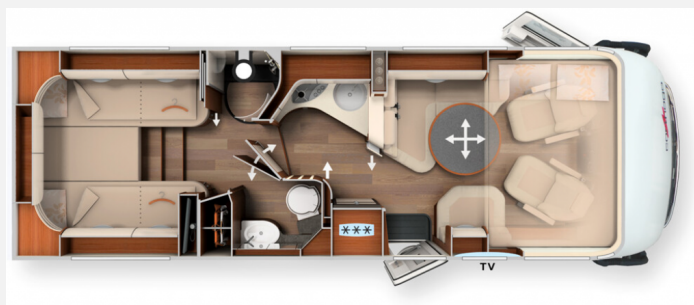

Exposé

Carthago chic s-plus I 50 LE(485)

227.999,- €

MwSt. ausweisbar

Fahrzeug

Grundriss

Technische Daten

Modell-/Baujahr	2023
Leistung	152 KW / 207 PS
Schadstoffklasse/-norm	Euro 6d
Basisfahrzeug	Iveco Daily
Motordetails	3,0 l Turbodiesel
Getriebe	Automatik
Anzahl Schlafplätze	4
Gesamtlänge	791 cm
Gesamtbreite	227 cm
Höhe	3125 cm
Aufbauart	Integriert
Masse in fahrber. Zustand	4577 kg
techn. zul. Gesamtmasse	5800 kg
Zuladung	1223 kg
Sitze mit Gurt	4
Radstand	435 cm
Anhängerlast (gebremst)	3500 kg
Kraftstoff	Diesel
Heizung	Alde Warmwasserheizung
Kühlschrankvolumen	153.00 l
Gefriervolumen	29.00 l
Wasservorrat	235 l
Abwassertankvolumen	200 l
Batterie	160.00 Ah
Polster	Leder Elfenbein
Steckdosen 230V	5
Steckdosen 12V	2
	Einzelbett, Alkoven/Hubbett