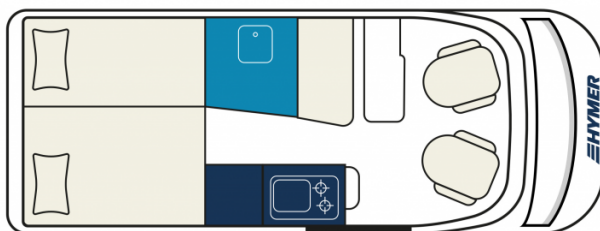

Exposé

Hymer Camper Van Yellowstone
180PS,AUTOMATIK,SCHLAFDACH,RFK

97.590,- €

MwSt. ausweisbar

Fahrzeug

Grundriss

Technische Daten

Modell-/Baujahr	2024
Anzahl der Achsen	2
Leistung	132 KW / 180 PS
Basisfahrzeug	FIAT Ducato
Motordetails	2,2 l Multijet
Getriebe	Automatik
Anzahl Schlafplätze	4
Gesamtlänge	636 cm
Gesamtbreite	208 cm
Höhe	260 cm
Innenhöhe	190 cm
Aufbauart	Campervan
techn. zul. Gesamtmasse	4000 kg
Auflastung	4000 kg
Infrastruktur	Küche WC
Liegeflächen	Aufstelldach (209x143) Heck (195x119) Heck (192x77)
Sitze mit Gurt	4
Kraftstoff	Diesel
Heizung	Gas Warmluft, 6 kW
Kühlschrankvolumen	90 l
Gefriervolumen	6,5 l
Wasservorrat	110 l
Abwassertankvolumen	95 l
Polster	Indiana
Farbe	weiß
	Einzelbett, Aufstelldach (Doppelbett)

GOLDENE HERBSTWOCHE! 09.11.-23.11.24

Abverkauf zum Super-Sonderpreis - nur jetzt mit 36 Monate Garantieverlängerung im Wert von 1.699,- inklusive!!

Sonderausstattung:

- Fiat Ducato Maxi 4 t - 2.2 Multijet - 132 KW/180 PS - Euro VI-E
- 16" Leichtmetallräder, 16" Ganzjahresbereifung (mit Schneeflockensymbol)
- Aufstelldach in Weiß
- ISOFIX - Kindersitzbefestigung für Wohnraumsitzbank
- Ausstellfenster im Heck in Fahrtrichtung links inkl. Verdunklungsrollo und Mückenschutz
- Ausstellfenster im Heck in Fahrtrichtung rechts inkl. Verdunklungsrollo und Mückenschutz
- 2 Klappstühle und Tisch inkl. Befestigung
- Markise mit Spezialadapter für das Aufstelldach, Gehäuse anthrazit, 400 x 250 cm
- LED-Scheinwerfer
- Sicherheitssystem (Alarmanlage)
- Aufbauakku (80 Ah LFP) inkl. Zusatzlader 18 A anstelle 95 Ah AGM
- Gassteckdose außen mit Absperrhahn
- Automatische Gasflaschenumschaltanlage mit Crash Sensor und EisEx
- Aufstelldachheizung - Wärmeunterbett 12 V (155 x 60 cm)
- Designbeklebung Carbonline (Füllung Carbon Schwarz)