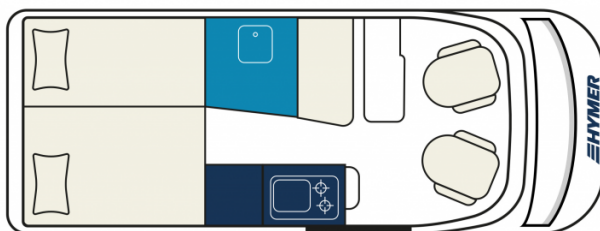

Exposé

Hymer Camper Van Yellowstone
180PS,AUTOMATIK,SCHLAFDACH,RFK

98.900,- €

MwSt. ausweisbar

Fahrzeug

Grundriss

Technische Daten

Modell-/Baujahr	2024
Anzahl der Achsen	2
Leistung	132 KW / 180 PS
Basisfahrzeug	FIAT Ducato
Motordetails	2,2 l Multijet
Getriebe	Automatik
Anzahl Schlafplätze	4
Gesamtlänge	636 cm
Gesamtbreite	208 cm
Höhe	260 cm
Innenhöhe	190 cm
Aufbauart	Campervan
techn. zul. Gesamtmasse	4000 kg
Auflastung	4000 kg
Infrastruktur	Küche WC
Liegeflächen	Aufstelldach (209x143) Heck (195x119) Heck (192x77)
Sitze mit Gurt	4
Kraftstoff	Diesel
Heizung	Gas Warmluft, 6 kW
Kühlschrankvolumen	90 l
Gefriervolumen	6,5 l
Wasservorrat	110 l
Abwassertankvolumen	95 l
Polster	Indiana
Farbe	weiß
	Einzelbett, Aufstelldach (Doppelbett)

Sonderausstattung:

- Fiat Ducato Maxi 4 t - 2.2 Multijet - 132 KW/180 PS - Euro VI-E
- 16" Leichtmetallräder, 16" Ganzjahresbereifung (mit Schneeflockensymbol)
- Aufstelldach in Weiß
- ISOFIX - Kindersitzbefestigung für Wohnraumsitzbank
- Ausstellfenster im Heck in Fahrtrichtung links inkl. Verdunklungsrollo und Mückenschutz
- Ausstellfenster im Heck in Fahrtrichtung rechts inkl. Verdunklungsrollo und Mückenschutz
- 2 Klappstühle und Tisch inkl. Befestigung
- Markise mit Spezialadapter für das Aufstelldach, Gehäuse anthrazit, 400 x 250 cm
- LED-Scheinwerfer
- Sicherheitssystem (Alarmanlage)
- Aufbauakku (80 Ah LFP) inkl. Zusatzlader 18 A anstelle 95 Ah AGM
- Gassteckdose außen mit Absperrhahn
- Automatische Gasflaschenumschaltanlage mit Crash Sensor und EisEx
- Aufstelldachheizung - Wärmeunterbett 12 V (155 x 60 cm)
- Designbeklebung Carbonline (Füllung Carbon Schwarz)