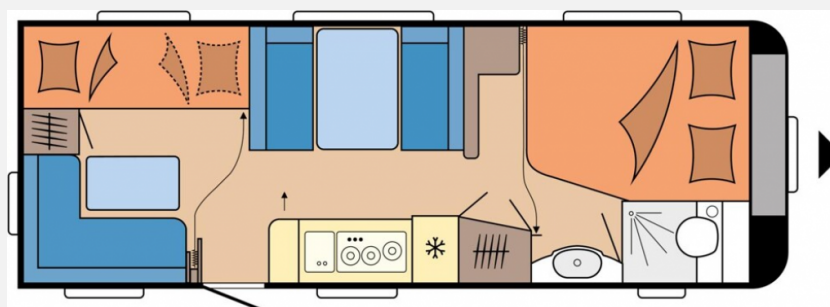

Exposé

Hobby Excellent Edition 650 KMFe\*inkl. Rangierantrieb

34.199,- €

MwSt. ausweisbar

Fahrzeug

Grundriss

Technische Daten

<b>Modell-/Baujahr</b>	2024
<b>Anzahl Schlafplätze</b>	3
<b>Gesamtlänge</b>	834 cm
<b>Gesamtbreite</b>	250 cm
<b>Höhe</b>	263 cm
<b>Umlaufmaß</b>	1092 cm
<b>Aufbaulänge</b>	717 cm
<b>Masse in fahrber. Zustand</b>	1681 kg
<b>techn. zul. Gesamtmasse</b>	2200 kg
<b>Zuladung</b>	519 kg
<b>Auflastung</b>	2200 kg
<b>Heizung</b>	Heizung TRUMA Combi 6 inkl. 10-Liter-Warmwasseraufbereitung und Frostwächterventil
<b>Kühlschrankvolumen</b>	140.00 l
<b>Wasservorrat</b>	47 l
<b>Abwassertankvolumen</b>	25 l
<b>Steckdosen 230V</b>	9
	Etagenbett, Doppel-/franz. Bett