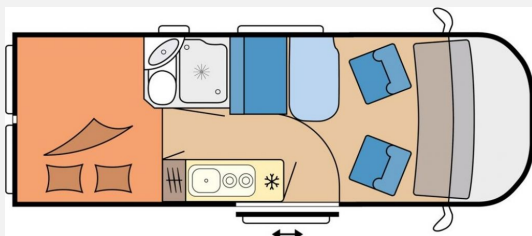

## Beschreibung

- Vorbereitung Dachklimaanlage
- Klimaanlage, automatisch
- CITROËN Jumper 2,2 l - BlueHDi 165, Euro 6d-FINAL, 2.179 ccm, 121 kW / 165 PS, mit Start- / Stopp-Technologie
- Polster Kos
- Bettumbau für Sitzgruppe inkl. Polster
- USB-Doppelladesteckdose A / C, je 1x für Wohn- und Schlafbereich
- Zusatzsteckdosen, 2 x 12 V / 2 x 230 V
- Abwassertank, 90 Liter, beheizt
- Heizung TRUMA Combi 6 E, statt Combi 4
- ANGEMELDET ALS MIETWAGEN

## Bilder