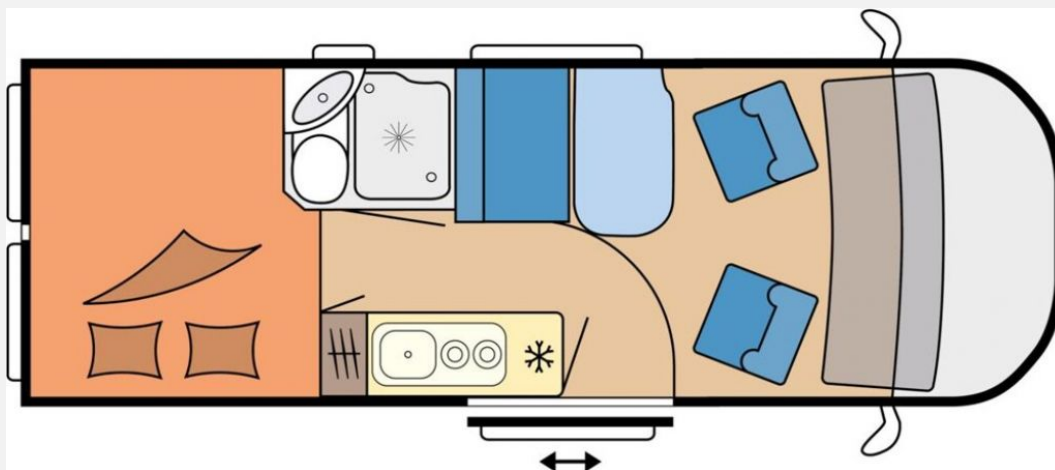

Exposé

Hobby Vantana OnTour Edition K60  
FT\*165PS\*Combi6E\*SAT

**61.999,- €**

MwSt. ausweisbar

Fahrzeug

Technische Daten

<b>Modell-/Baujahr</b>	2024
<b>Leistung</b>	121 KW / 165 PS
<b>km Stand</b>	25000 km
<b>Schadstoffklasse/-norm</b>	Euro 6d
<b>Basisfahrzeug</b>	Citroen Jumper
<b>Motordetails</b>	2,2 l - BlueHDi
<b>Getriebe</b>	Schaltgetriebe
<b>Anzahl Schlafplätze</b>	2
<b>Gesamtlänge</b>	600 cm
<b>Gesamtbreite</b>	205 cm
<b>Höhe</b>	274 cm
<b>Aufbauart</b>	Campervan
<b>Masse in fahrber. Zustand</b>	3029 kg
<b>techn. zul. Gesamtmasse</b>	3500 kg
<b>Zuladung</b>	471 kg
<b>Sitze mit Gurt</b>	4
<b>Radstand</b>	4035 cm
<b>Anhängerlast (gebremst)</b>	2500 kg
<b>Kraftstoff</b>	Diesel
<b>Heizung</b>	Truma Combi 4
<b>Wasservorrat</b>	95 l
<b>Abwassertankvolumen</b>	90 l
<b>Ladegerät</b>	25.00 A
<b>Steckdosen 230V</b>	3
<b>Steckdosen 12V</b>	1
	ehem. Mietfahrzeug
	Doppel-/franz. Bett

## Beschreibung

- Vorbereitung Dachklimaanlage
- Klimaanlage, automatisch
- CITROËN Jumper 2,2 l - BlueHDi 165, Euro 6d-FINAL, 2.179 ccm, 121 kW / 165 PS, mit Start- / Stopp-Technologie
- Polster Kos
- Bettumbau für Sitzgruppe inkl. Polster
- USB-Doppelladesteckdose A / C, je 1x für Wohn- und Schlafbereich
- Zusatzsteckdosen, 2 x 12 V / 2 x 230 V
- Abwassertank, 90 Liter, beheizt
- Heizung TRUMA Combi 6 E, statt Combi 4
- ANGEMELDET ALS MIETWAGEN

## Bilder