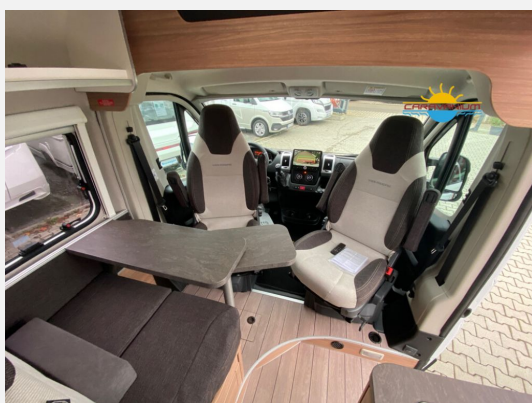

Verkäufer

Caravanium Reisemobile GmbH
Herr Bülent Yenice
Heinrich-Lanz-Straße 3
69190 Walldorf

☎ +49 6227 65 310 65

✉ byenice@caravanium.de