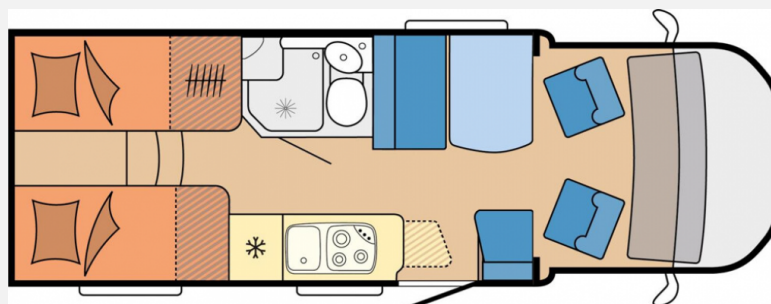

Exposé

Hobby Optima OnTour T65 GE*TOP PREIS*165PS!!!

62.890,- €

MwSt. ausweisbar

Fahrzeug

Grundriss

Technische Daten

Modell-/Baujahr	2023
verfügbar ab	26.09.2024
Leistung	121 KW / 165 PS
km Stand	25000 km
Schadstoffklasse/-norm	Euro 6d
Basisfahrzeug	Citroen Jumper
Motordetails	2,2 l - BlueHDi
Getriebe	Schaltgetriebe
Anzahl Schlafplätze	2
Gesamtlänge	708 cm
Gesamtbreite	233 cm
Höhe	288 cm
Aufbauart	Teilintegriert
Masse in fahrber. Zustand	2986 kg
techn. zul. Gesamtmasse	3500 kg
Zuladung	514 kg
Sitze mit Gurt	4
Radstand	4035 cm
Anhängerlast (gebremst)	2000 kg
Kraftstoff	Diesel
Heizung	Truma Combi 6
Kühlschrankvolumen	133.00 l
Wasservorrat	100 l
Abwassertankvolumen	96 l
Ladegerät	25.00 A
Steckdosen 230V	4
Steckdosen 12V	1
	ehem. Mietfahrzeug
	Einzelbett

Beschreibung

- CITROËN Jumper 2,2 l - BlueHDi 165, Euro 6d-FINAL, 2.179 ccm, 121 kW / 165 PS, mit Start- / Stopp-Technologie
- Leichtmetallfelgen 16, Original CITROËN
- Vorbereitung Dachklimaanlage
- Verdunkelungssystem REMIS für Front- und Seitenscheiben im Fahrerhaus
- LCD-Bedienpanel TRUMA Combi CP Plus
- USB-Doppelladesteckdose, je 1x für Wohn- und Schlafbereich
- Zusatzsteckdosen, 2 x 12 V / 2 x 230 V
- Außensteckdose 12 V / 230 V, inkl. SAT- / TV-Anschluss
- Fahrer- und Beifahrersitz mit Wohnraumstoff bezogen "Arras"
- Anbaumarkise THULE OMNISTOR, Breite 400 cm, Ausfahrtiefe 250 cm
- Fahrradträger THULE für 4 Fahrräder, Nutzlast 60 kg
- Vorhängefenster, ausstellbar, doppelt verglast und getönt, auf der Fahrerseite im Schlafbereich, 840 x 260 mm
- Eingangstür, extrabreit mit Doppelverriegelung, Fenster, Abfalleimer und Staufächern, lichtet Maß: 605 x 1.740 mm
- DYNAVIN Display mit Rückfahrkamera
- MIETWAGEN