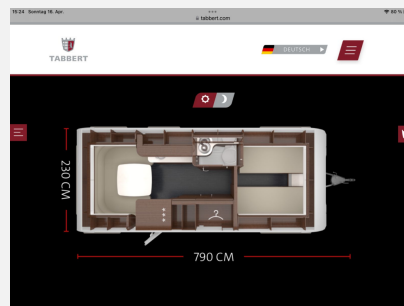

Exposé

Tabbert Puccini 550 E 2,3

38.450,- €

Fahrzeug

Grundriss

Technische Daten

Anzahl Schlafplätze	4
Gesamtlänge	790 cm
Gesamtbreite	232 cm
Höhe	265 cm
techn. zul. Gesamtmasse	2000 kg

Für kurze Zeit genutzter top ausgestatteter Tabbert PUCCINI 550 E praktisch wie neu, Nichtraucher-Fahrzeug unfallfrei ohne Schäden mit Alko ATC, Truma Klima, Fahrradträger, elektrische Fußbodenerwärmung, viele Pakete etc..