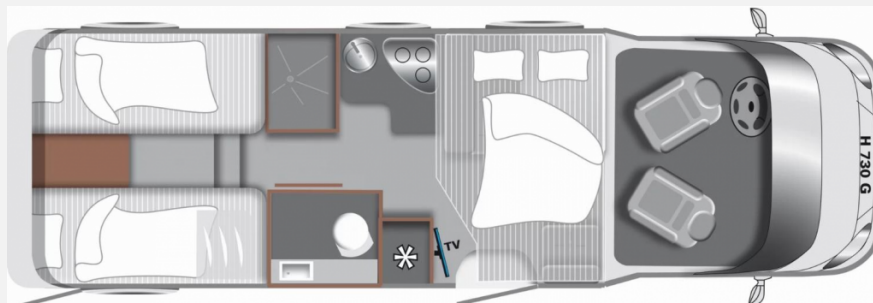

Exposé

LMC Tourer Lift H 730 G inkl. Brüggemann Zubehör-Paket*

70.990,- €

MwSt. ausweisbar

Fahrzeug

Grundriss

Technische Daten

Modell-/Baujahr	2024
Anzahl der Achsen	2
Leistung	103 KW / 140 PS
Umweltplakette	grün
Schadstoffklasse/-norm	Euro 6d
Basisfahrzeug	Citroen Jumper
Motordetails	2,2 l BlueHDI
Getriebe	Schaltgetriebe
Antriebsart	Frontantrieb
Anzahl Schlafplätze	4
Gesamtlänge	737 cm
Gesamtbreite	232 cm
Höhe	280 cm
Innenhöhe	198 cm
Aufbauart	Teilintegriert
Masse in fahrber. Zustand	3013 kg
techn. zul. Gesamtmasse	3500 kg
Zuladung	487 kg
Infrastruktur	WC
Liegeflächen	Einzelbett (202x88+ 199x88) Hubbett (200x140)
Sitze mit Gurt	4
Radstand	404 cm
Kraftstoff	Diesel
Heizung	Truma Combi 6
Kühlschranksvolumen	132 l
Wasservorrat	100 l
Abwassertankvolumen	90 l
Polster	Wohnwelt Moon
Farbe	weiß
	Seitensitzgruppe
	Einzelbett, Hubbett

Beschreibung

- Tourer Paket (Multifunktionslenkrad mit Bedienelement, Lenkrad und Schaltknäuf in Lederausführung, Aluminiumfelgen 16", Fliegenschutztür, Vorbereitung SAT, Klimaanlage, inkl. Dachverstärkung, Vorbereitung Solar, Dachhaube 700 x 500 mm über Sitzgruppe (bei Lift-Modellen über Heckbett), Panoramafenster in T-Haube, Traktion Plus, Beleuchtungspots im Bodenbereich, Indirekte Beleuchtung Küchenrückwand, Indirekte Beleuchtung oberhalb und unterhalb der Hängeschränke, LED-Leisten im Schlafbereich, Faltrollossystem Fahrerhaus, TV-Platz Vorbereitung (2x 12 V, 1x 230 V Steckdose 1x Cinch AV))
- CP Plus Bedienteil für Heizung
- Abwassertank isoliert
- Isofix
- Rahmenfenster mit Multifunktionsrollos
- *Innerhalb des Aktionszeitraumes rüsten wir jedes LMC-Reisemobil mit folgendem Zubehör im Gesamtwert von bis zu 7.490,- nach: (automatische Alden Sat-Anlage, 22" TV inkl. Halter, Radio Xzent X-127 inkl. Android Auto, Apple CarPlay und Rückfahrkamera in 3. Bremsleuchte, Solaranlage 1x 120 Watt inkl. Regler, 2. Aufbaubatterie, Kurbelstützen Heck (abzüglich bereits ab Werk verbauter Komponenten))