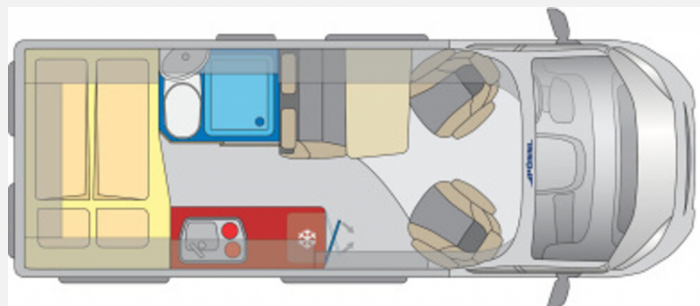

Exposé

Pössl Trenta 600 Citroen 165 PS

60.699,- €

MwSt. ausweisbar

Fahrzeug

Grundriss

Technische Daten

Modell-/Baujahr	2024
Leistung	121 KW / 165 PS
Schadstoffklasse/-norm	Euro 6d
Basisfahrzeug	Citroen Jumper
Motordetails	2,2 l BlueHDI
Getriebe	Schaltgetriebe
Anzahl Schlafplätze	2
Gesamtlänge	599 cm
Gesamtbreite	205 cm
Höhe	258 cm
Innenhöhe	190 cm
Aufbauart	Campervan
Masse in fahrber. Zustand	31 kg
techn. zul. Gesamtmasse	3500 kg
Zuladung	3469 kg
Sitze mit Gurt	4
Anhängerlast (gebremst)	2500 kg
Anhängerlast (ungebremst)	750 kg
Kraftstoff	Diesel
Heizung	Truma Dieselheizung + E
Kühlschrankvolumen	100 l
Gefriervolumen	8 l
Wasservorrat	100 l
Abwassertankvolumen	92 l
Ladegerät	18 A
Batterie	95 Ah
Polster	Pacco
Steckdosen 230V	2
	Doppel-/franz. Bett