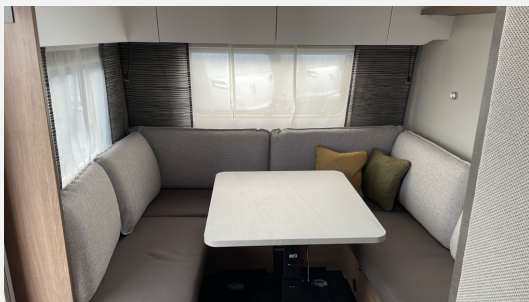

Beschreibung

- SENARA 550 E
- Dachhaube (He-Ki) 70x50cm, (Heck)
- Seitenwaende in Glattblech
- 12 V-Versorgungspaket
- Licht-Paket - TABBERT
- Premium Exterieur-Paket - Monoachser
- Auflastung auf 2.000 kg (2.000 kg-Fahrwe)
- Premium Interieur-Paket
- 17" Leichtmetallfelgen-Monoachser, Silber
- Rollbettfunktion fuer Einzelbetten
- Polsterauswahl: SILKY LEAF

Ausstattung

Bilder