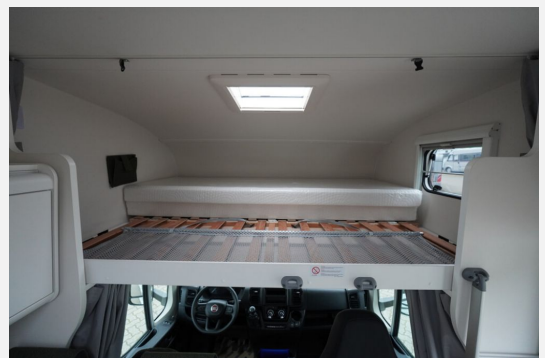

Kein Logo
vorhanden