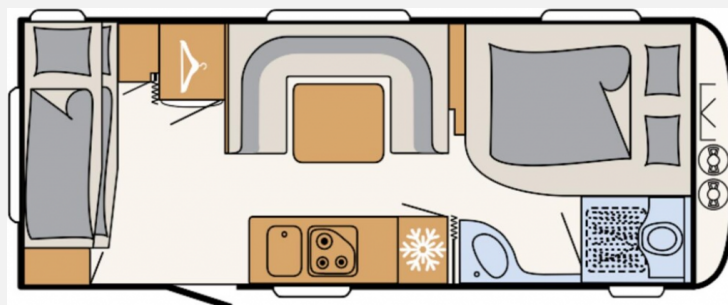

Exposé

Dethleffs c' go 565 FMK

28.980,- €

MwSt. ausweisbar

Fahrzeug

Grundriss

Technische Daten

Modell-/Baujahr	2024
Anzahl Schlafplätze	5
Gesamtlänge	803 cm
Gesamtbreite	250 cm
Höhe	261 cm
Umlaufmaß	1086 cm
Aufbaulänge	672 cm
Masse in fahrber. Zustand	1401 kg
techn. zul. Gesamtmasse	2000 kg
Zuladung	599 kg
Heizung	Truma S 5004
Polster	Ronda
	Etagenbett, Doppel-/franz. Bett

Beschreibung

- Sicherheits-Paket (ATC Trailer Control, Sicherheits-Gasdruckregler DuoControl mit Crash Sensor)
- Touring-Paket (Warmwasserversorgung, Warmluftanlage, Fliegengittertüre, Dachhaube Heki II inkl. Baldachin beleuchtet)
- Wohnwelt Ronda
- Vorbereitung für Flachbildschirm (Antennenkabel und TV-Halter)
- Einbau Klimaanlage vorbereitet
- Auflastung 2.000 kg (inkl. Alurad 225/70 R15 C LI112)
- Duschausstattung inkl. Duscharmatur und -vorhang
- Multifunktions-Außenanschluss 12V, 220V, TV und SAT
- Zusatzheizung Ultra Heat für S 5004, Elektro 220V