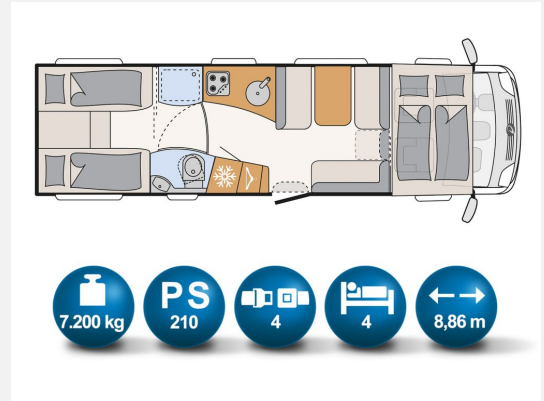

Verkäufer

Glück Freizeit GmbH
Herr Siegfried Weber
Ohmstraße 16
85254 Sulzemoos

☎ 08135-937155

FAX 08135-937151

✉ siegfried.weber@glueck-freizeitmarkt.de