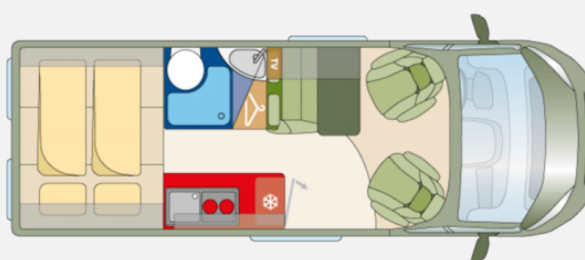

## Technische Daten

<b>Modell-/Baujahr</b>	2024
<b>Anzahl der Achsen</b>	2
<b>Leistung</b>	103 KW / 140 PS
<b>Basisfahrzeug</b>	Citroen Jumper 3,5 t Light
<b>Motordetails</b>	2.2 l BlueHDI, Euro 6d
<b>Getriebe</b>	Schaltgetriebe
<b>Anzahl Schlafplätze</b>	3
<b>Gesamtlänge</b>	599 cm
<b>Gesamtbreite</b>	205 cm
<b>Höhe</b>	258 cm
<b>Innenhöhe</b>	190 cm
<b>Aufbauart</b>	Campervan
<b>techn. zul. Gesamtmasse</b>	3500 kg
<b>Auflastung</b>	3500 kg
<b>Infrastruktur</b>	Küche WC
<b>Liegeflächen</b>	Seite (185) Heck (197x157/150)
<b>Sitze mit Gurt</b>	4
<b>Kraftstoff</b>	Diesel
<b>Heizung</b>	Truma Combi 4
<b>Kühlschrankvolumen</b>	90 l
<b>Gefriervolumen</b>	6.4 l
<b>Wasservorrat</b>	100 l
<b>Abwassertankvolumen</b>	90 l
<b>Batterie</b>	95 Ah
<b>Polster</b>	Serie
<b>Farbe</b>	grau
	Doppel-/franz. Bett