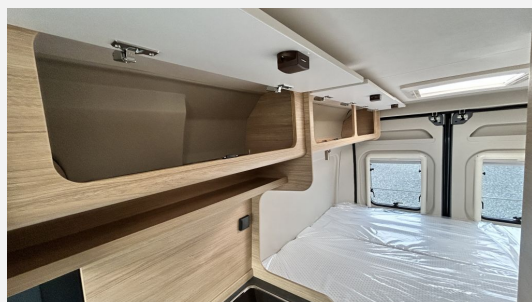

CARAVANING SEIT 1982

- Verkauf
- Vermietung
- Service
- Zubehör

Seit über 40 Jahren - alles rund um Caravanning bei Nordhessens Profi.

BECKER
Dörnbergstr. 15-17 · 34233 Fulda/Katal
wohnwagen-becker.de

INTER-CARAVANING
My first holiday!