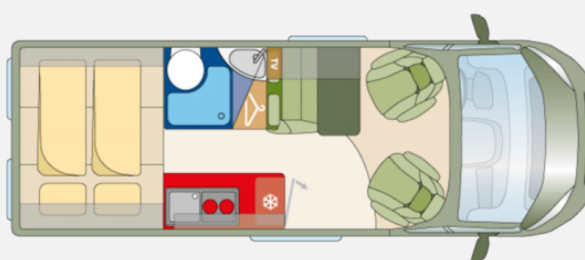

Exposé

Roadcar R 600 Pössl Messeaktion UVP 60.512,-

54.290,- €

MwSt. ausweisbar

Fahrzeug

Grundriss

Technische Daten

Modell-/Baujahr	2024
Anzahl der Achsen	2
Leistung	103 KW / 140 PS
Basisfahrzeug	Citroen Jumper 3,5 t Light
Motordetails	2.2 l BlueHDI, Euro 6d
Getriebe	Schaltgetriebe
Anzahl Schlafplätze	3
Gesamtlänge	599 cm
Gesamtbreite	205 cm
Höhe	258 cm
Innenhöhe	190 cm
Aufbauart	Campervan
techn. zul. Gesamtmasse	3500 kg
Auflastung	3500 kg
Infrastruktur	Küche WC
Liegeflächen	Seite (185) Heck (197x157/150)
Sitze mit Gurt	4
Kraftstoff	Diesel
Heizung	Truma Combi 4
Kühlschrankvolumen	90 l
Gefriervolumen	6.4 l
Wasservorrat	100 l
Abwassertankvolumen	90 l
Batterie	95 Ah
Polster	Serie
Farbe	grau
	Doppel-/franz. Bett