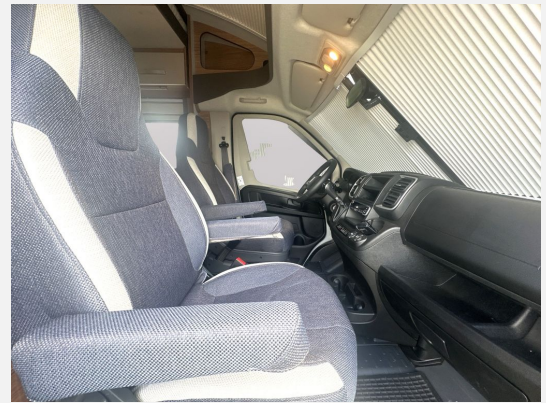

Leichtmetallfelgen für Serienbereifung
Scheinwerfer mit schwarzem Rahmen
Kühlergrill schwarz lackiert, mit schwarz glänzender Spangen inkl. Verchromten Zierelementen
Spoilerlippen (skid-plate) Black
Voll-LED-Frontbeleuchtung (Abblend-, Fern- und Blinklicht)

Irrtümer und Änderungen vorbehalten

Ausstattung

Irrtümer und Änderungen vorbehalten

Bilder