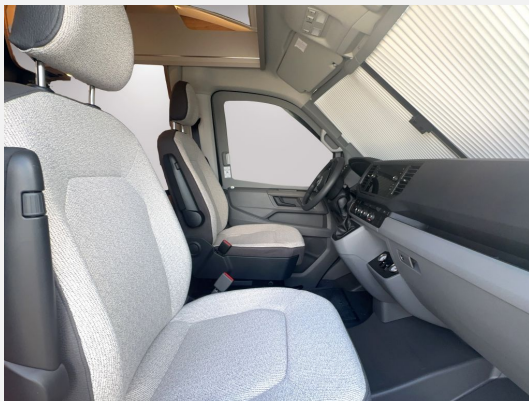

Irrtümer und Änderungen vorbehalten