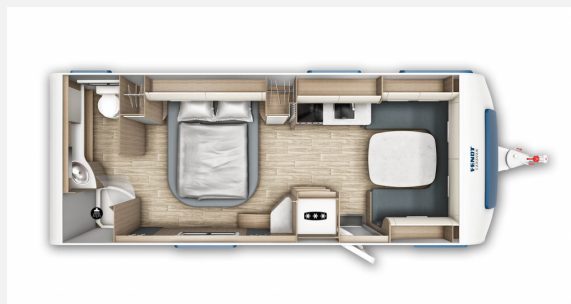

Exposé

Fendt Tendenza 650 SFD Model 2023 sofort verfügbar

38.000,- €

MwSt. ausweisbar

Fahrzeug

Grundriss

Technische Daten

Modell-/Baujahr	2023
Anzahl der Achsen	2
Anzahl Schlafplätze	4
Gesamtlänge	855 cm
Gesamtbreite	250 cm
Höhe	265 cm
Innenhöhe	198 cm
Umlaufmaß	1119 cm
Aufbaulänge	741 cm
Masse in fahrber. Zustand	1784 kg
techn. zul. Gesamtmasse	2000 kg
Auflastung	2500 kg
Infrastruktur	Küche WC
Liegeflächen	Bug (162/151x230) Seite (190x150)
Heizung	Truma Combi 6
Kühlschranksvolumen	177 l
Wasservorrat	45 l
Abwassertankvolumen	24 l
Farbe	weiß
	Rundsitzgruppe
	Queensbett

Beschreibung

Sonderausstattung:
 GEW.ERH.650 P1 2500KG SW/P
 ELEKTROBETRIEB FÜR TRUMA = C6E
 STOFFAUSF.CANNES TA650SFD
 STÜTZE VERSTÄRKT MIT BIG-FOOT
 SERVICEKL.749X297 WS ZUS.HI.LI
 DACHVERST.F.KL.DACHH.BLEIBEN
 STROMENTN.VORZ.M.TV
 GAS-AUSSENSTECKDOSE 2360 DIAM.
 CITY WASSERANS. F. 45LT. TANK
 GFK DACH 650
 FUSSBODENTEMP. TA 650 SFD

Irrtümer und Änderungen vorbehalten

Ausstattung

- 2.500 kg AAA Fahrwerk, Bereifung TA, Zulassungsdokumente, Stabilformstütze verzinkt mit „Big-Foot“ (Al-Ko)
- GFK-Dach, Außenstauklappe 749 x 297 mm zusätzlich
- City-Wasseranschluss für 45 l Frischwassertank
- Fußbodentemperierung elektrisch (beheizter Bereich modellabh.), Gasaußensteckdose, 30 mbar (Einbau: Bug rechts), Universal-Vorzeltsteckdose (230 V/12 V/TV), Elektrobetrieb für Truma C6