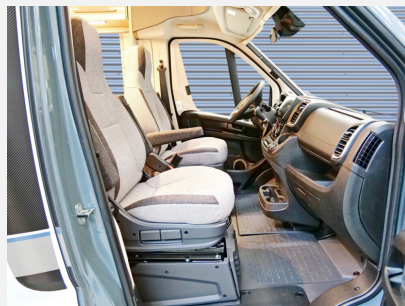

Exposé

Knaus Sky Wave 60 YEARS 700 MEG

89.990,- €

MwSt. ausweisbar

Fahrzeug

Grundriss

Technische Daten

Modell-/Baujahr	2023
Erstzulassung	04/2024
TÜV	04/2025
Leistung	118 KW / 160 PS
km Stand	19000 km
Schadstoffklasse/-norm	Euro 6d
Basisfahrzeug	Fiat Ducato
Motordetails	2,2 Liter
Getriebe	Automatik
Anzahl Schlafplätze	5
Gesamtlänge	752 cm
Gesamtbreite	232 cm
Höhe	284 cm
Aufbauart	Teilintegriert
Masse in fahrber. Zustand	3305 kg
techn. zul. Gesamtmasse	4400 kg
Zuladung	1095 kg
Sitze mit Gurt	5
Radstand	403 cm
Anhängerlast (gebremst)	1850 kg
Kraftstoff	Diesel
Heizung	Truma Combi 6
Kühlschrankvolumen	142.00 l
Wasservorrat	100 l
Abwassertankvolumen	95 l
Batterie	80.00 Ah
Polster	Active Rock
	ehem. Mietfahrzeug
	Einzelbett, Alkoven/Hubbett

Beschreibung

- Einstiegstufe elektrisch
- Rahmenfenster SEITZ S7
- Aufbautür: KNAUS EXKLUSIV
- Anhängerkupplung, starr
- Batterietrennschalter im Fahrerhaus
- Auflastung von 4.000 kg*** auf 4.400 kg***
- Zusätzlicher Fahrzeugschlüssel mit Fernbedienung
- 9-Stufen-Wandler-Automatikgetriebe
- Kraftstofftank 90 Liter
- Care-Drive-Paket (Reifenluftdrucksensoren, Safety Pack Fiat (2PP))
- Arktis-Paket (Traction+ (Traktionshilfe) (-941-), Ganzjahresbereifung - Camping Car Reifen M+S (mit Schneeflocke), 230V Ladebuchse, Paket Antibeslag Beheizbare Frontscheibe)
- Lithium-Ionen-Bordbatterie (statt Serienbatterie)
- Gas-Außensteckdose
- TRUMA DuoControl CS (inkl. Gasfilter)
- Holzrost für Duschwanne
- Teppichboden im Wohnraum
- Zusätzlicher gurtgesicherter Sitzplatz, steckbar
- Polster: ACTIVE ROCK
- ISOFIX-System (2 Kindersitze)
- EvoPore HRC Matratze inkl. WaterGEL-Auflage, nur Festbetten
- HEAVY/G/TIEF 160/AUTOM_E6D_FIN
- Laufleistung geschätzt
- Mietfahrzeug 2024 (verfügbar ab Okt. 2024)