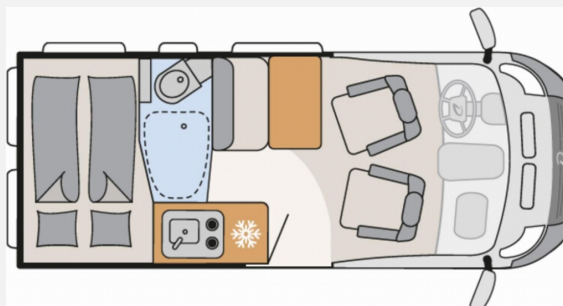

Exposé

Dethleffs Globetrail Advantage 540 DR Fiat

62.390,- €

MwSt. ausweisbar

Fahrzeug

Grundriss

Technische Daten

Modell-/Baujahr	2024
Leistung	103 KW / 140 PS
Schadstoffklasse/-norm	Euro 6d
Basisfahrzeug	Fiat Ducato
Motordetails	2,2 MultiJet
Getriebe	Automatik
Anzahl Schlafplätze	2
Gesamtlänge	541 cm
Gesamtbreite	205 cm
Höhe	265 cm
Aufbauart	Campervan
Masse in fahrber. Zustand	2827 kg
techn. zul. Gesamtmasse	3499 kg
Zuladung	672 kg
Sitze mit Gurt	4
Radstand	345 cm
Anhängerlast (gebremst)	2500 kg
Anhängerlast (ungebremst)	750 kg
Kraftstoff	Diesel
Heizung	Truma Combi 4
Kühlschrankvolumen	84.00 l
Gefriervolumen	6.00 l
Wasservorrat	100 l
Abwassertankvolumen	90 l
Polster	Wohnwelt Camino
	TÜV neu
	Doppel-/franz. Bett