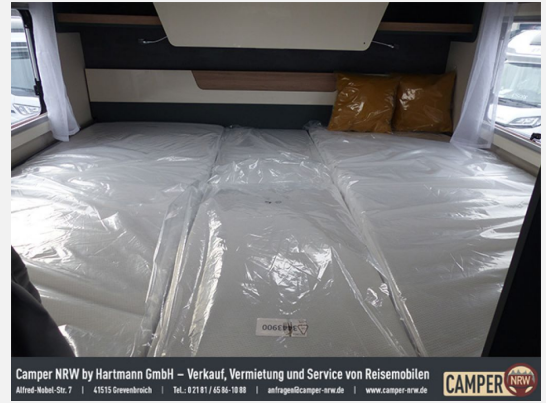

Camper NRW by Hartmann GmbH – Verkauf, Vermietung und Service von Reisemobilen
Alfred-Nebel-Str. 7 | 41515 Grevenbroich | Tel.: 021 81 / 65 86-10 88 | anfrage@camper-nrw.de | www.camper-nrw.de

Verkäufer

Camper NRW - Hartmann GmbH
Herr Daniel Hettchen
Adolf-Nobel-Straße 7a
41515 Grevenbroich

☎ 02181 65860

✉ verkauf@camper-nrw.de