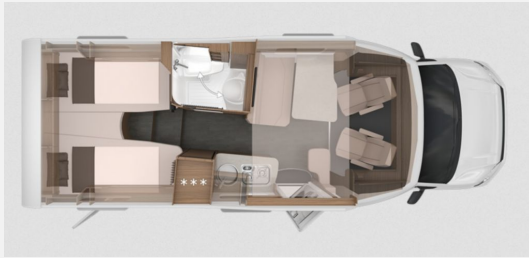

CARAVAN - KROKOR - COTTBUS

Verkäufer

CARAVAN-KROKOR
Herr 1. Matthias Kroker
Klein Oßniger Str.12 an der B169
03116 Drebkau OT Kl. Oßnig

☎ 0355 - 53 72 71

FAX 0355 - 5261117

✉ info@caravan-kroker.de