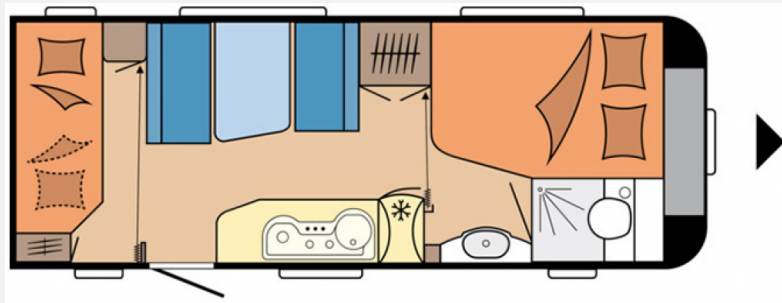

Exposé

Hobby De Luxe 540 KMFe Mega Ausstattung

22.490,- €

Differenzbesteuerung gemäß §25a

Fahrzeug

Grundriss

Technische Daten

Erstzulassung	22.09.2016
TÜV	02/2025
Anzahl der Achsen	1
Anzahl Schlafplätze	5
Gesamtlänge	744 cm
Gesamtbreite	230 cm
Höhe	263 cm
Umlaufmaß	980 cm
Aufbaulänge	625 cm
Masse in fahrber. Zustand	1473 kg
techn. zul. Gesamtmasse	1750 kg
Infrastruktur	Küche WC
Liegeflächen	Bug (197x138/ 110) Mitte (186x106/ 96) Heck (186x73) Heck (184x73)
Farbe	weiß
	Seitensitzgruppe
	Doppel-/franz. Bett, Etagenbett