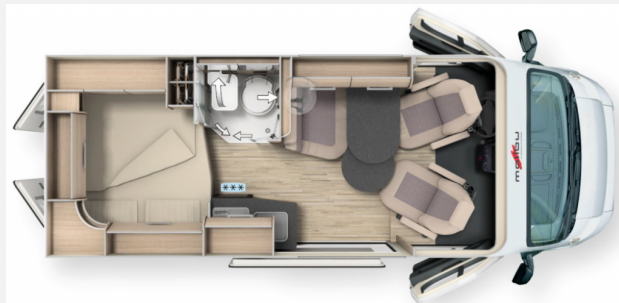

Wohnmobile Oeste

Ihre Freizeit - bei uns in guten Händen

Technische Daten

Modell-/Baujahr	2024
Anzahl der Achsen	2
Leistung	103 KW / 140 PS
Umweltplakette	grün
Schadstoffklasse/-norm	Euro 6d-final
Basisfahrzeug	FIAT Ducato
Getriebe	Automatik
Antriebsart	Frontantrieb
Anzahl Schlafplätze	2
Gesamtlänge	541 cm
Gesamtbreite	205 cm
Höhe	259 cm
Innenhöhe	190 cm
Aufbauart	Campervan
Leergewicht	2745 kg
Masse in fahrber. Zustand	2852 kg
techn. zul. Gesamtmasse	3500 kg
Zuladung	648 kg
Infrastruktur	Küche WC
Liegeflächen	Heck (191 x 141/126)
Sitze mit Gurt	4
Kraftstoff	Diesel
Heizung	Truma Combi 6 D/E
Kühlschrankvolumen	84 l
Gefriervolumen	6 l
Wasservorrat	80 l
Wasservorrat (ink Boiler)	80 l
Abwassertankvolumen	92 l
Ladegerät	18 A
Batterie	150 Ah
Polster	Paris
Steckdosen 230V	3
Steckdosen 12V	1
Steckdosen USB	1
Führerscheinklasse	B
	Doppel-/franz. Bett